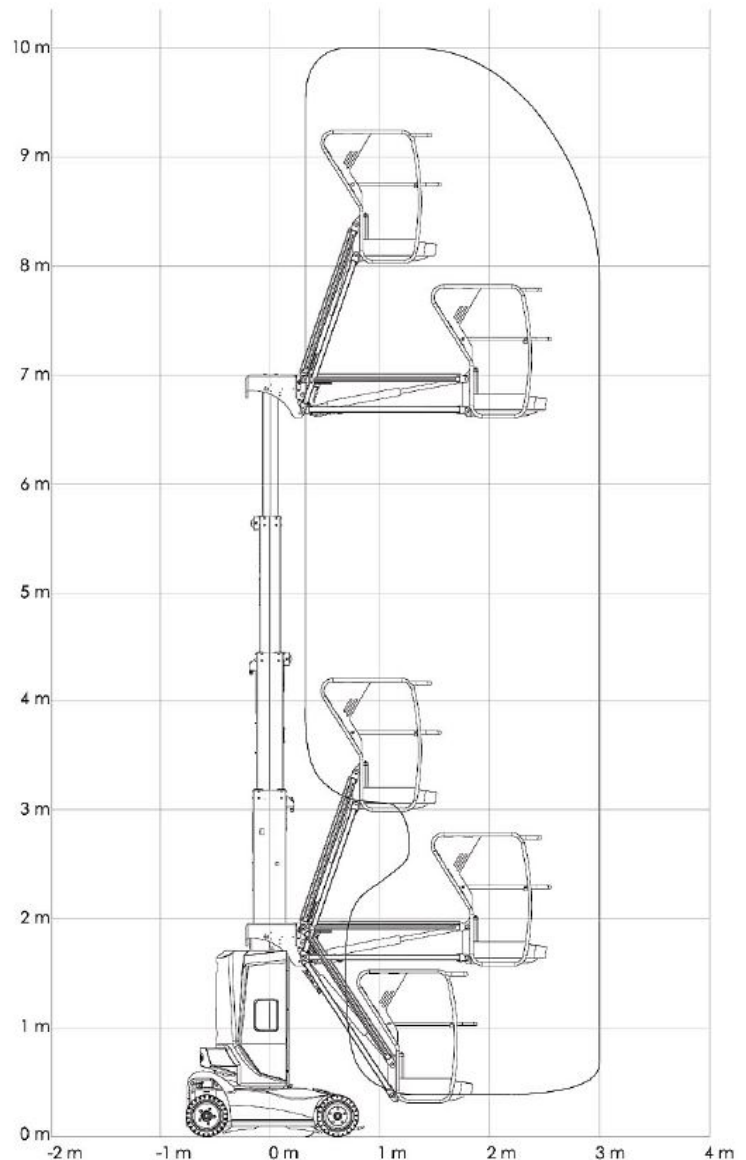

Hundingstraße 5
90431 Nürnberg
www.stabel-lift.de

Tel. 0911 / 3 95 75 95
Fax 0911 / 3 00 07 97
info@stabel-lift.de

STABEL

ARBEITSBÜHNEN - STAPLER - TELESTAPLER - MINIKRANE

Elektro

Mastbühne 10,0m

Haulotte Star10

Arbeitshöhe bis max.	10,00m
Plattformhöhe bis max.	8,00m
Seitliche Reichweite	3,00m
Traglast	200kg
Plattformgröße	0,98 x 0,78 m
Antrieb	Batterie
Ladegerät	230 V
Länge / Breite / Höhe	2,70 / 1,00 / 1,99 m
Eigengewicht	2680 kg
Transportmöglichkeit	auf LKW oder Tieflader

Besonderheiten:

- Weiße Rasenreifen
- 1,00m Durchfahrbreite
- kompakte Bauweise
- kein Überhang
- beweglicher Krobarm